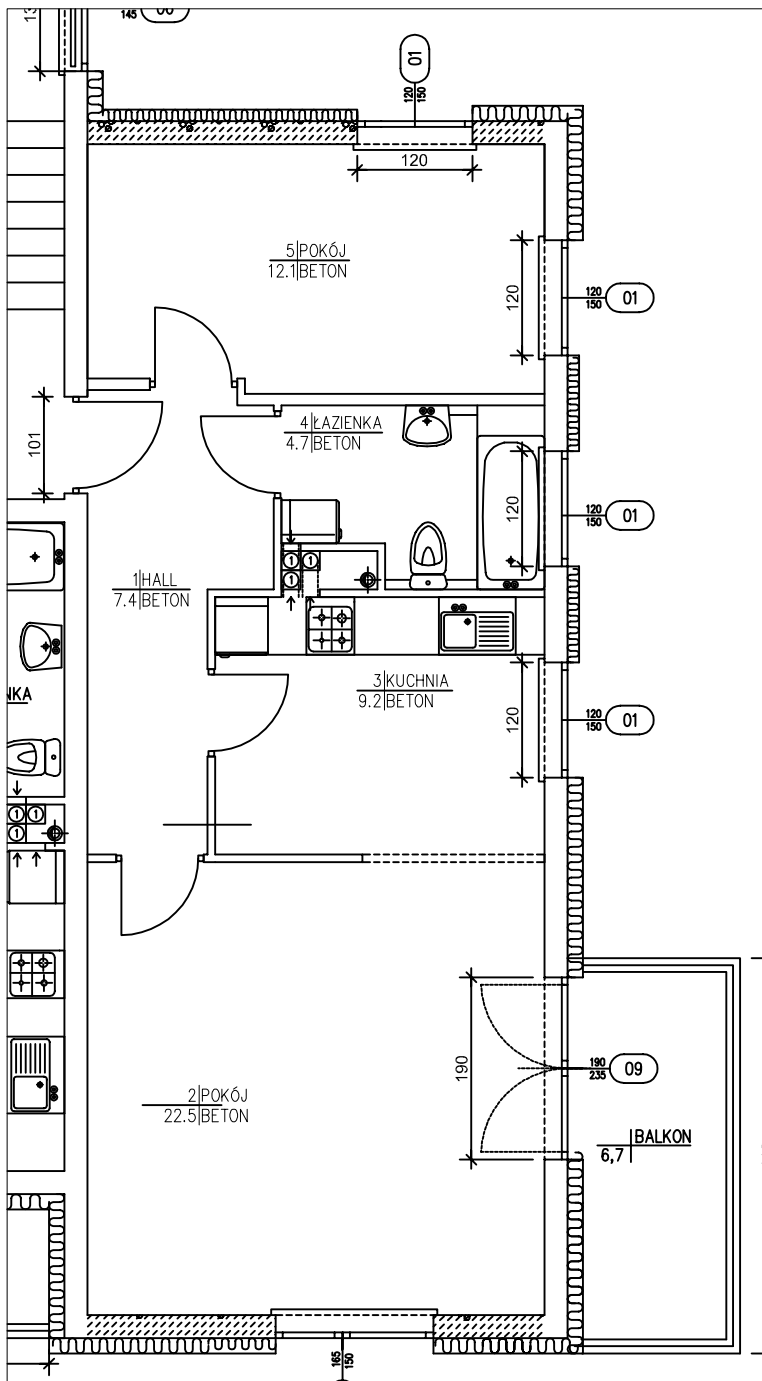

OSIEDLE OLIMPIJCZYKÓW

Bydgoskich Olimpijczyków, P.E. Strzeleckiego, Kaliskiego
Bydgoszcz

MIESZKANIE 1_2

1 PIĘTRO

MIESZKANIE	1_2
01 HALL	7,4 m ²
02 POKÓJ	22,5 m ²
03 KUCHNIA	9,2 m ²
04 ŁAZIENKA	4,7 m ²
05 POKÓJ	12,1 m ²
POWIERZCHNIA UŻYTKOWA	55,9 m ²