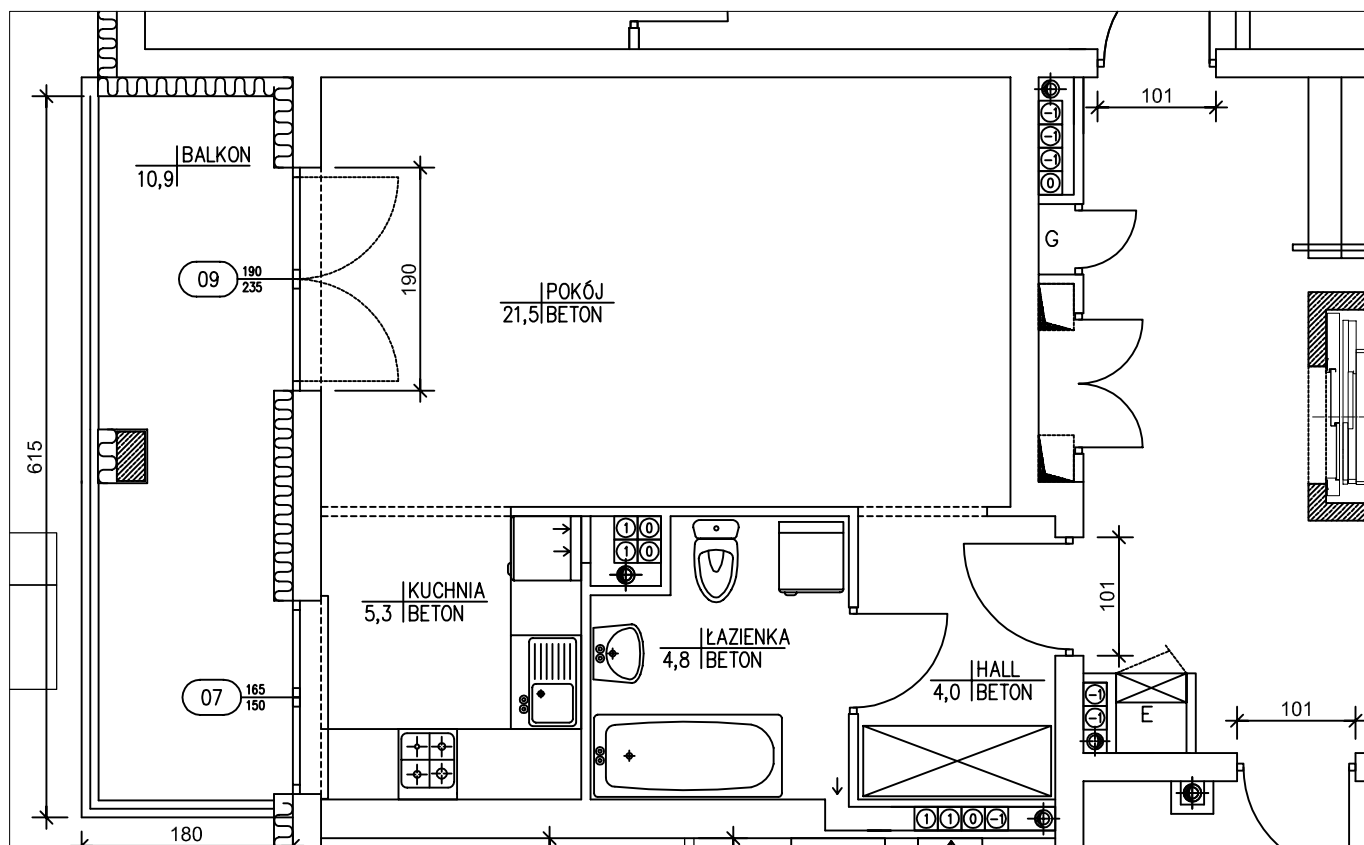

OSIEDLE OLIMPIJCZYKÓW

Bydgoskich Olimpijczyków, P.E. Strzeleckiego, Kaliskiego
Bydgoszcz

MIESZKANIE 1_4a

1 PIĘTRO

RZUT 1 PIĘTRA:

MIESZKANIE	1_4a
01 HALL	4,0 m ²
02 POKÓJ	21,5 m ²
03 KUCHNIA	5,3 m ²
04 ŁAZIENKA	4,8 m ²
POWIERZCHNIA UŻYTKOWA	35,6 m ²