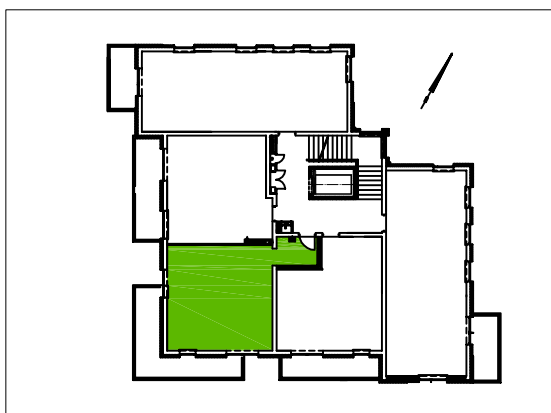

OSIEDLE OLIMPIJCZYKÓW

Bydgoskich Olimpijczyków, P.E. Strzeleckiego, Kaliskiego
Bydgoszcz

MIESZKANIE 1_4b

1 PIĘTRO

RZUT 1 PIĘTRA:

MIESZKANIE	1_4b
01 HALL	10,4 m ²
02 POKÓJ	17,1 m ²
03 POKÓJ	9,0 m ²
04 ŁAZIENKA	4,8 m ²
05 ŁAZIENKA	4,8 m ²
POWIERZCHNIA UŻYTKOWA	41,3 m ²