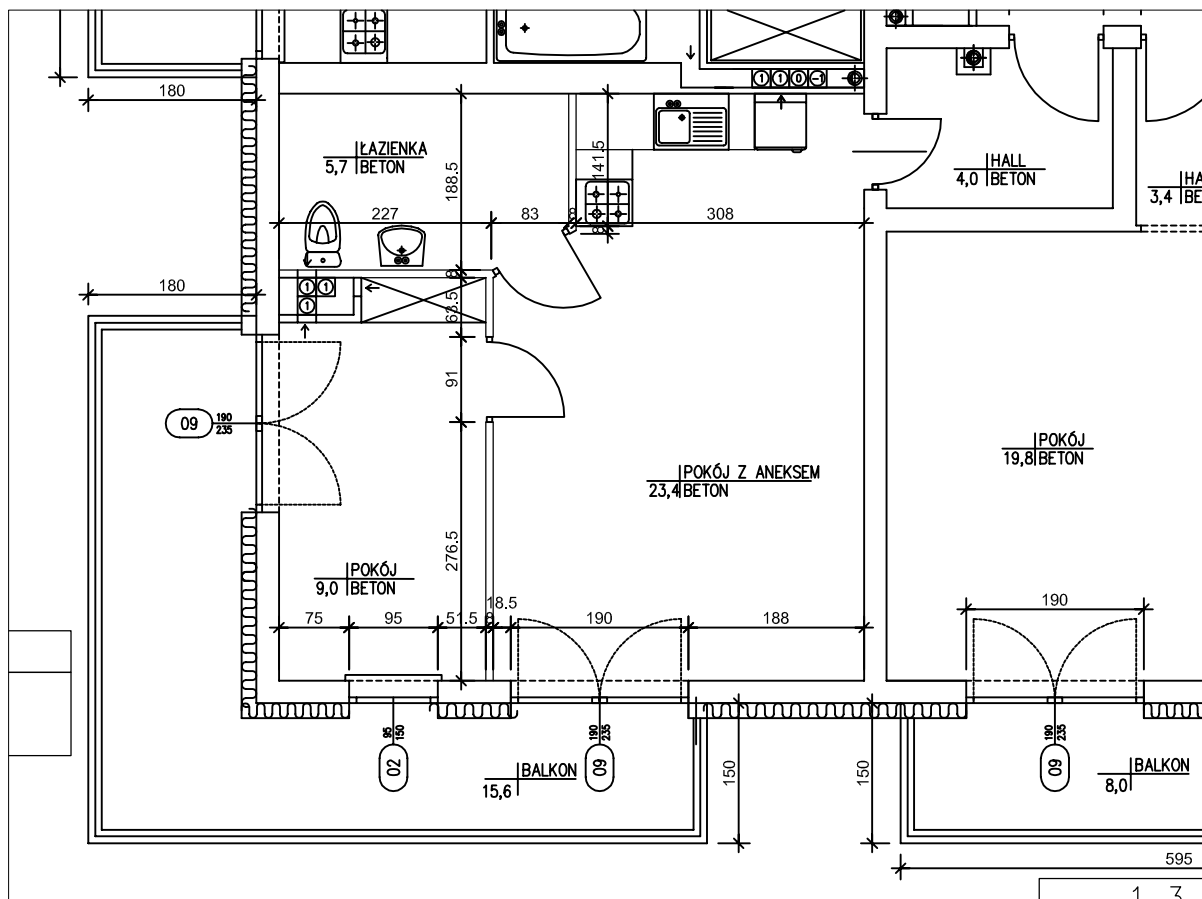

OSIEDLE OLIMPIJCZYKÓW

Bydgoskich Olimpijczyków, P.E. Strzeleckiego, Kaliskiego
Bydgoszcz

MIESZKANIE 1_4b

1 PIĘTRO

RZUT 1 PIĘTRA:

MIESZKANIE	1_4b
01 HALL	10,4 m ²
02 POKÓJ	17,1 m ²
03 POKÓJ	9,0 m ²
04 ŁAZIENKA	4,8 m ²
05 ŁAZIENKA	4,8 m ²
POWIERZCHNIA UŻYTKOWA	41,3 m ²