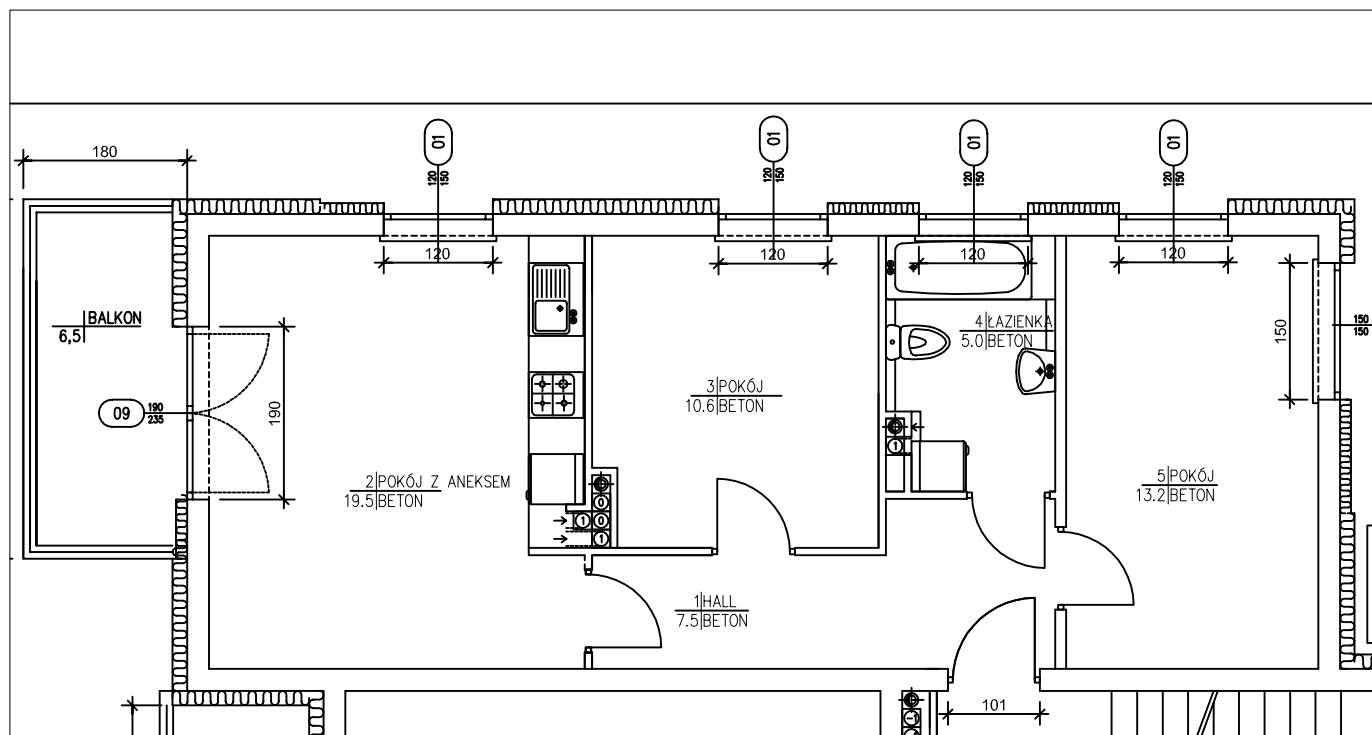

OSIEDLE OLIMPIJCZYKÓW

Bydgoskich Olimpijczyków, P.E. Strzeleckiego, Kaliskiego
Bydgoszcz

MIESZKANIE 1_5

1 PIĘTRO

RZUT 1 PIĘTRA:

MIESZKANIE	1_5
01 HALL	7,5 m ²
02 POKÓJ Z ANEKSEM	19,5 m ²
03 POKÓJ	10,6 m ²
04 ŁAZIENKA	5,0 m ²
05 POKÓJ	13,2 m ²
POWIERZCHNIA UŻYTKOWA	55,8 m ²