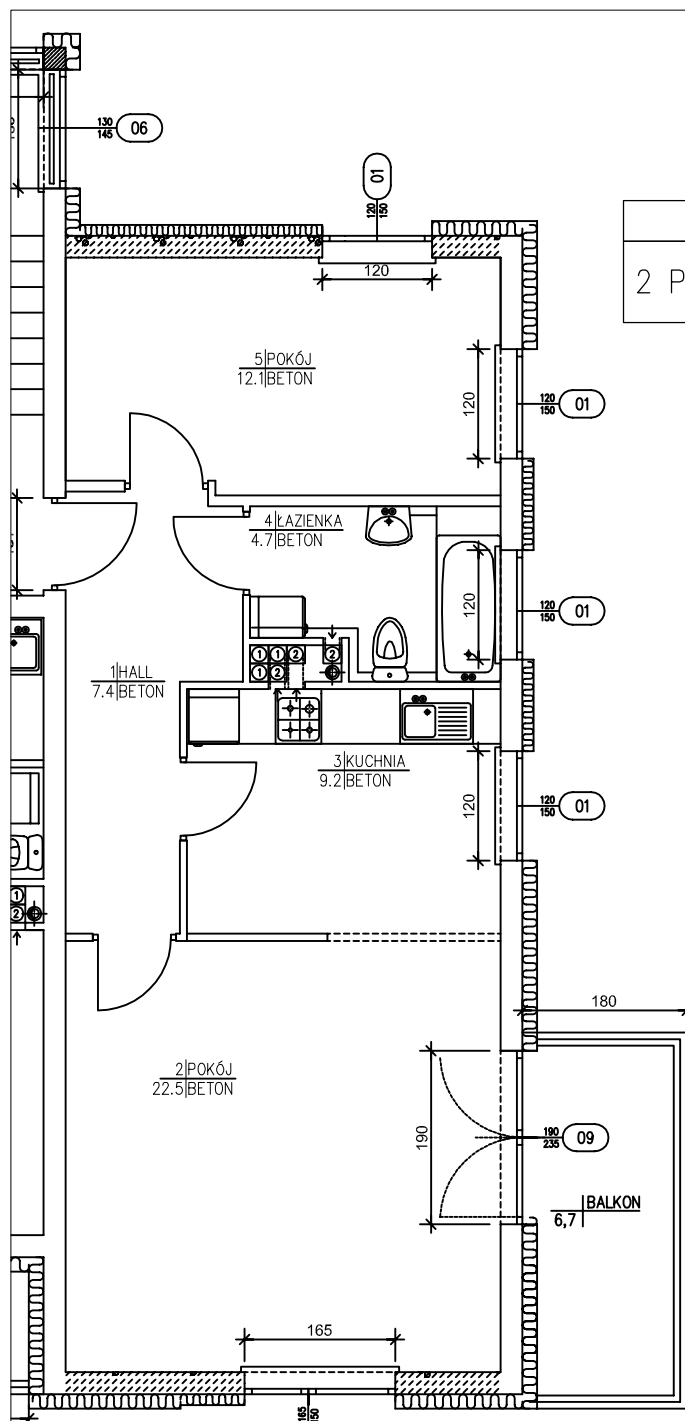

OSIEDLE OLIMPIJCZYKÓW

Bydgoskich Olimpijczyków, P.E. Strzeleckiego, Kaliskiego
Bydgoszcz

MIESZKANIE 1_6

2 PIĘTRO

MIESZKANIE	1_6
01 HALL	7,4 m ²
02 POKÓJ	22,5 m ²
03 KUCHNIA	9,2 m ²
04 ŁAZIENKA	4,7 m ²
05 POKÓJ	12,1 m ²
POWIERZCHNIA UŻYTKOWA	55,9 m ²