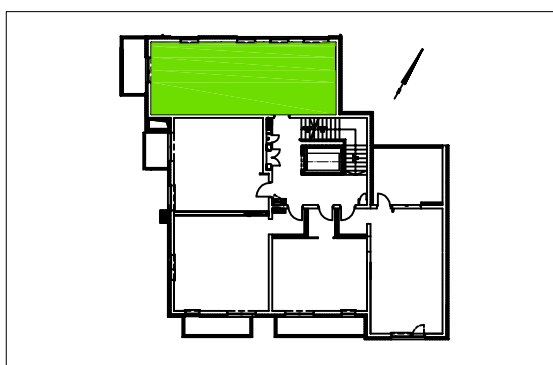

OSIEDLE OLIMPIJCZYKÓW

Bydgoskich Olimpijczyków, P.E. Strzeleckiego, Kaliskiego
Bydgoszcz

MIESZKANIE 2_4

1 PIĘTRO

RZUT 1 PIĘTRA:

MIESZKANIE	2_4
01 HALL	7,5 m ²
02 POKÓJ Z ANEKSEM	19,5 m ²
03 POKÓJ	10,6 m ²
04 ŁAZIENKA	5,0 m ²
05 POKÓJ	13,2 m ²
POWIERZCHNIA UŻYTKOWA	55,8 m ²