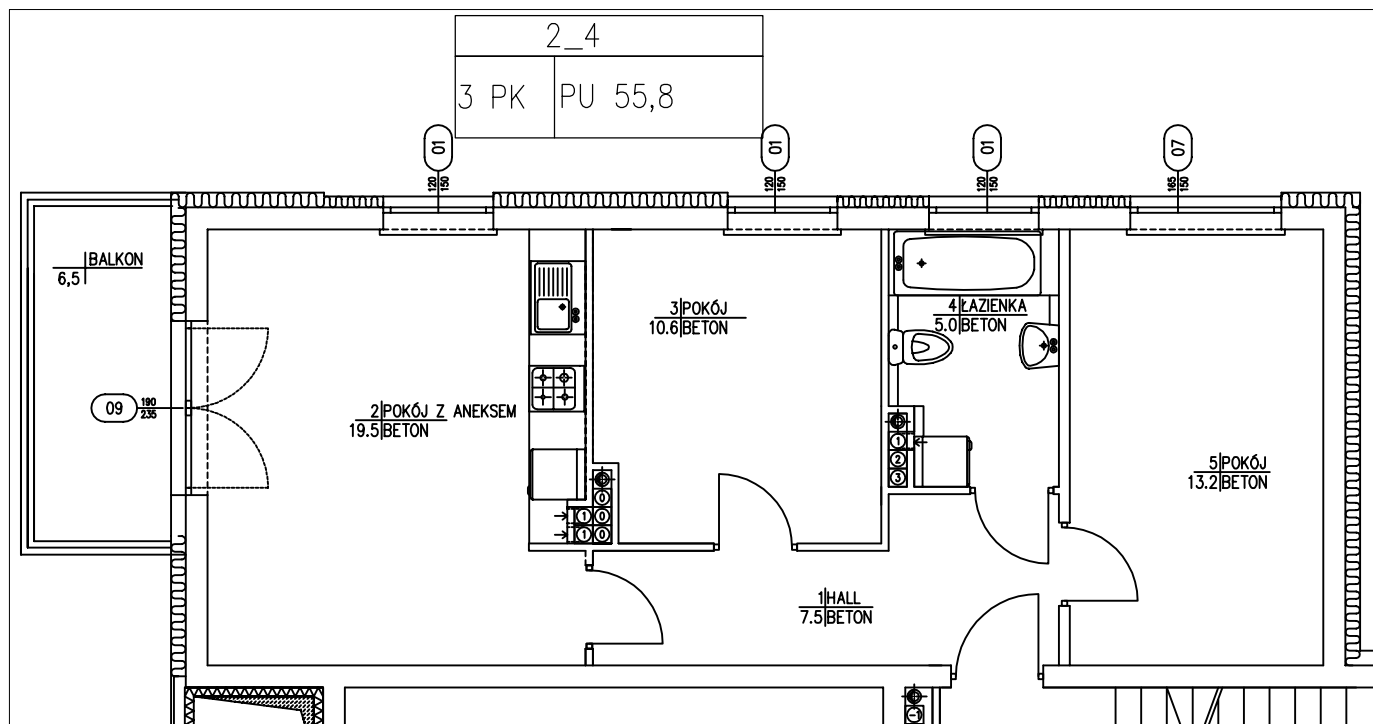

OSIEDLE OLIMPIJCZYKÓW

Bydgoskich Olimpijczyków, P.E. Strzeleckiego, Kaliskiego
Bydgoszcz

MIESZKANIE 2_4

1 PIĘTRO

RZUT 1 PIĘTRA:

MIESZKANIE	2_4
01 HALL	7,5 m ²
02 POKÓJ Z ANEKSEM	19,5 m ²
03 POKÓJ	10,6 m ²
04 ŁAZIENKA	5,0 m ²
05 POKÓJ	13,2 m ²
POWIERZCHNIA UŻYTKOWA	55,8 m ²