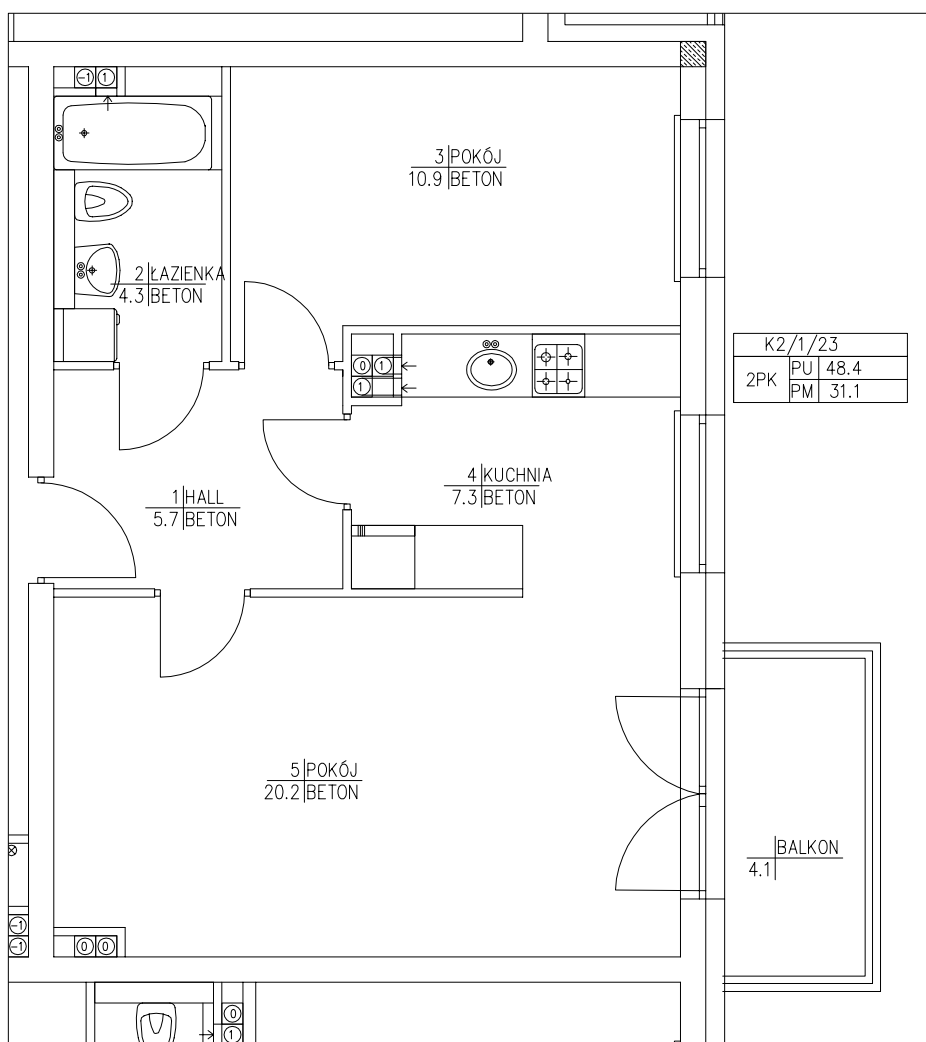

OSIEDLE OLIMPIJCZYKÓW

Bydgoskich Olimpijczyków, P.E. Strzeleckiego, Kaliskiego
Bydgoszcz

MIESZKANIE 4_23

1 PIĘTRO

MIESZKANIE	4_23
01 HALL	5,7 m ²
02 ŁAZIENKA	4,3 m ²
03 POKÓJ	10,9 m ²
04 KUCHNIA	7,3 m ²
05 POKÓJ	20,2 m ²
POWIERZCHNIA UŻYTKOWA	48,4 m ²