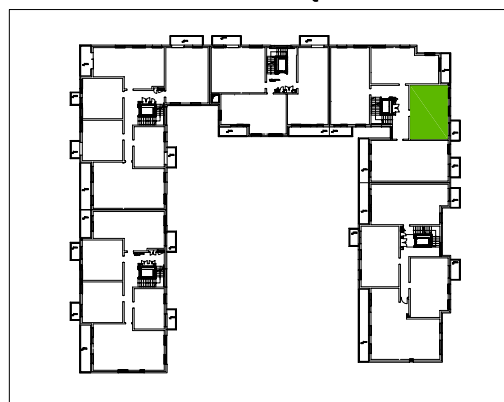

MIESZKANIE	4_23
01 HALL	5,7 m²
02 ŁAZIENKA	4,3 m²
03 POKÓJ	10,9 m²
04 KUCHNIA	7,3 m²
05 POKÓJ	20,2 m²
POWIERZCHNIA UŻYTKOWA	48,4 m²

RZUT 1 PIĘTRA: