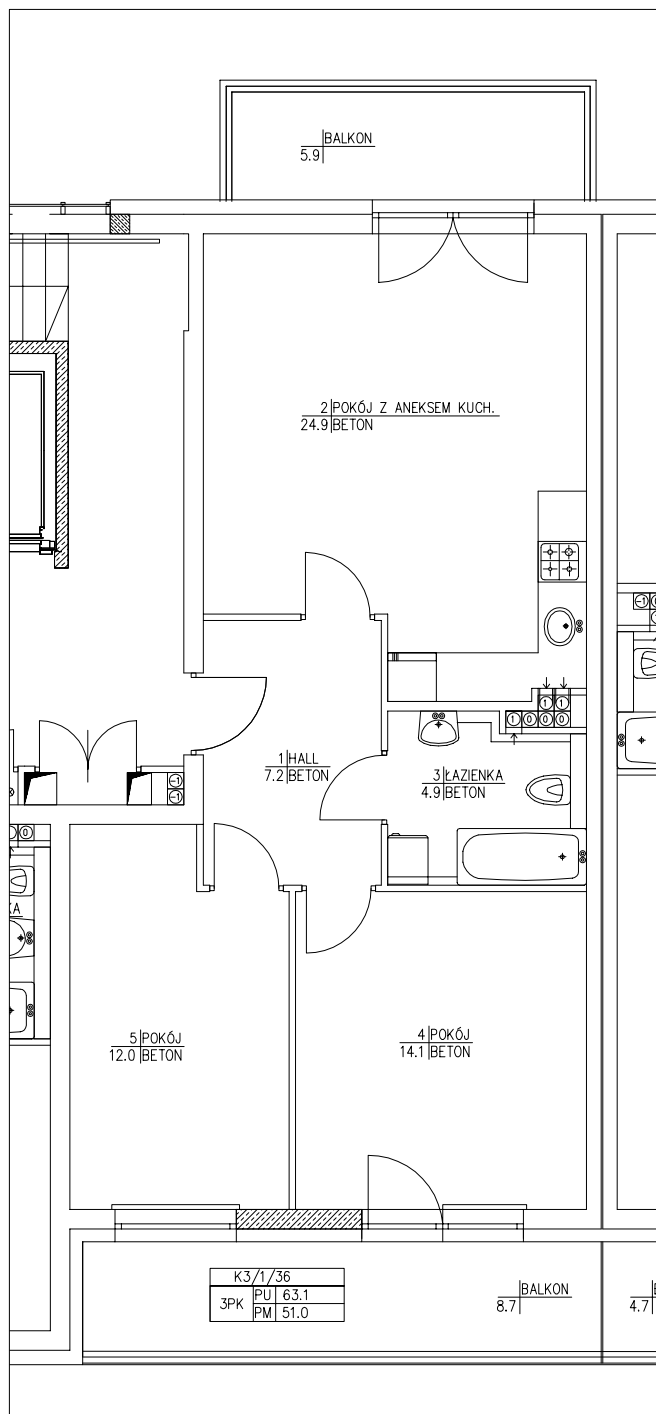

OSIEDLE OLIMPIJCZYKÓW

Bydgoskich Olimpijczyków, P.E. Strzeleckiego, Kaliskiego
Bydgoszcz

MIESZKANIE 4_36

1 PIĘTRO

MIESZKANIE	4_36
01 HALL	7,2 m ²
02 POKÓJ Z ANEKSEM KUCH.	24,9 m ²
03 ŁAZIENKA	4,9 m ²
04 POKÓJ	14,1 m ²
05 POKÓJ	12,0 m ²
POWIERZCHNIA UŻYTKOWA	63,1 m ²