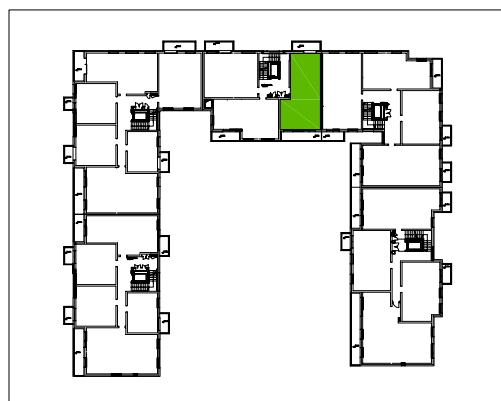

MIESZKANIE	4_36
01 HALL	7,2 m²
02 POKÓJ Z ANEKSEM KUCH.	24,9 m²
03 ŁAZIENKA	4,9 m²
04 POKÓJ	14,1 m²
05 POKÓJ	12,0 m²
POWIERZCHNIA UŻYTKOWA	63,1 m²

RZUT 1 PIĘTRA: