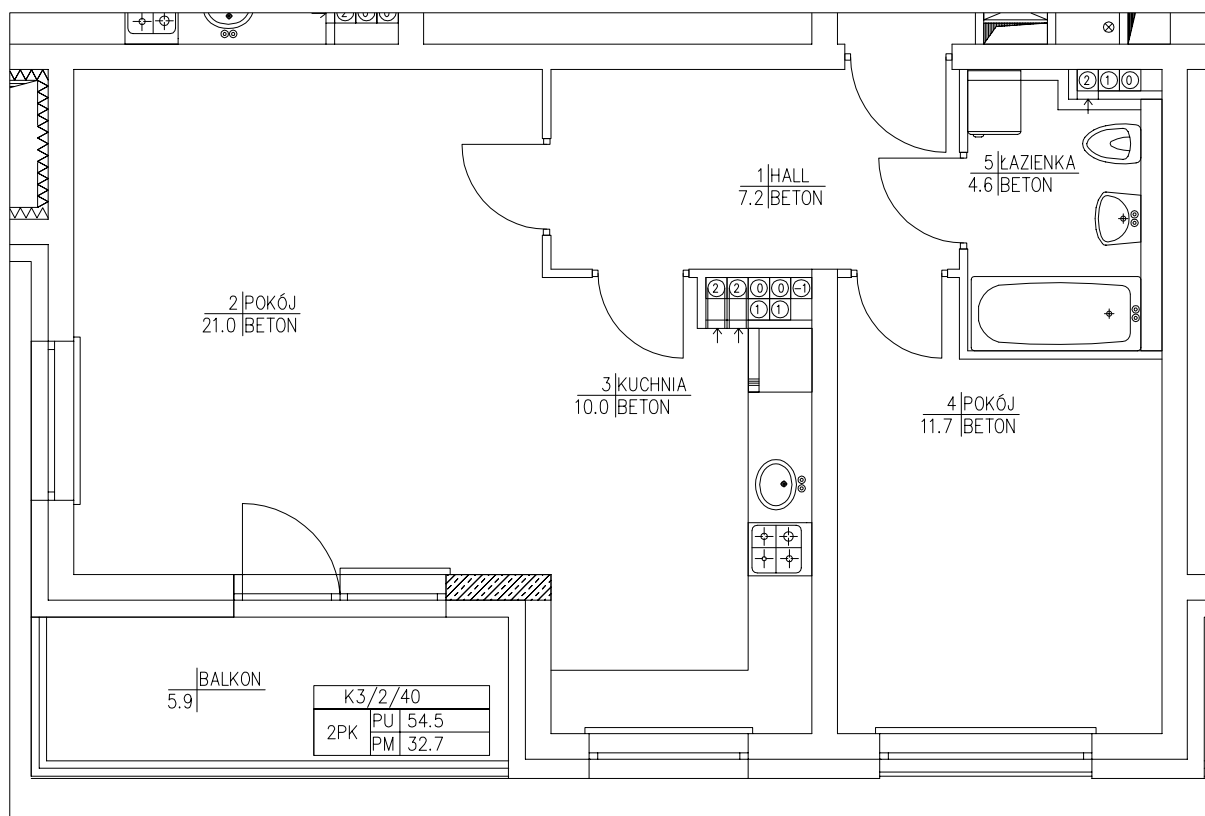

OSIEDLE OLIMPIJCZYKÓW

Bydgoskich Olimpijczyków, P.E. Strzeleckiego, Kaliskiego
Bydgoszcz

MIESZKANIE 4_40

2 PIĘTRO

RZUT 2 PIĘTRA:

MIESZKANIE	4_40
01 HALL	7,2 m ²
02 POKÓJ	21,0 m ²
03 KUCHNIA	10,0 m ²
04 POKÓJ	11,7 m ²
05 ŁAZIENKA	4,6 m ²
POWIERZCHNIA UŻYTKOWA	54,5 m ²