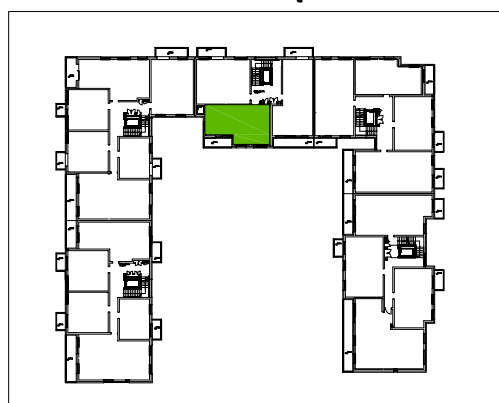

OSIEDLE OLIMPIJCZYKÓW

Bydgoskich Olimpijczyków, P.E. Strzeleckiego, Kaliskiego
Bydgoszcz

MIESZKANIE 4_40

2 PIĘTRO

RZUT 2 PIĘTRA:

MIESZKANIE	4_40
01 HALL	7,2 m ²
02 POKÓJ	21,0 m ²
03 KUCHNIA	10,0 m ²
04 POKÓJ	11,7 m ²
05 ŁAZIENKA	4,6 m ²
POWIERZCHNIA UŻYTKOWA	54,5 m ²