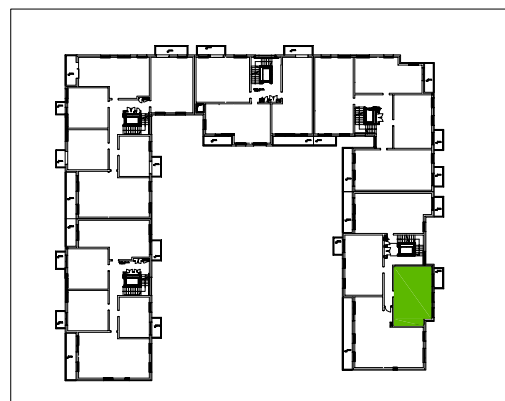

MIESZKANIE	4_5
01 HALL	5,9 m²
02 POKÓJ	21,9 m²
03 KUCHNIA	7,3 m²
04 POKÓJ	12,2 m²
05 ŁAZIENKA	4,9 m²
POWIERZCHNIA UŻYTKOWA	52,2 m²

RZUT 1 PIĘTRA: