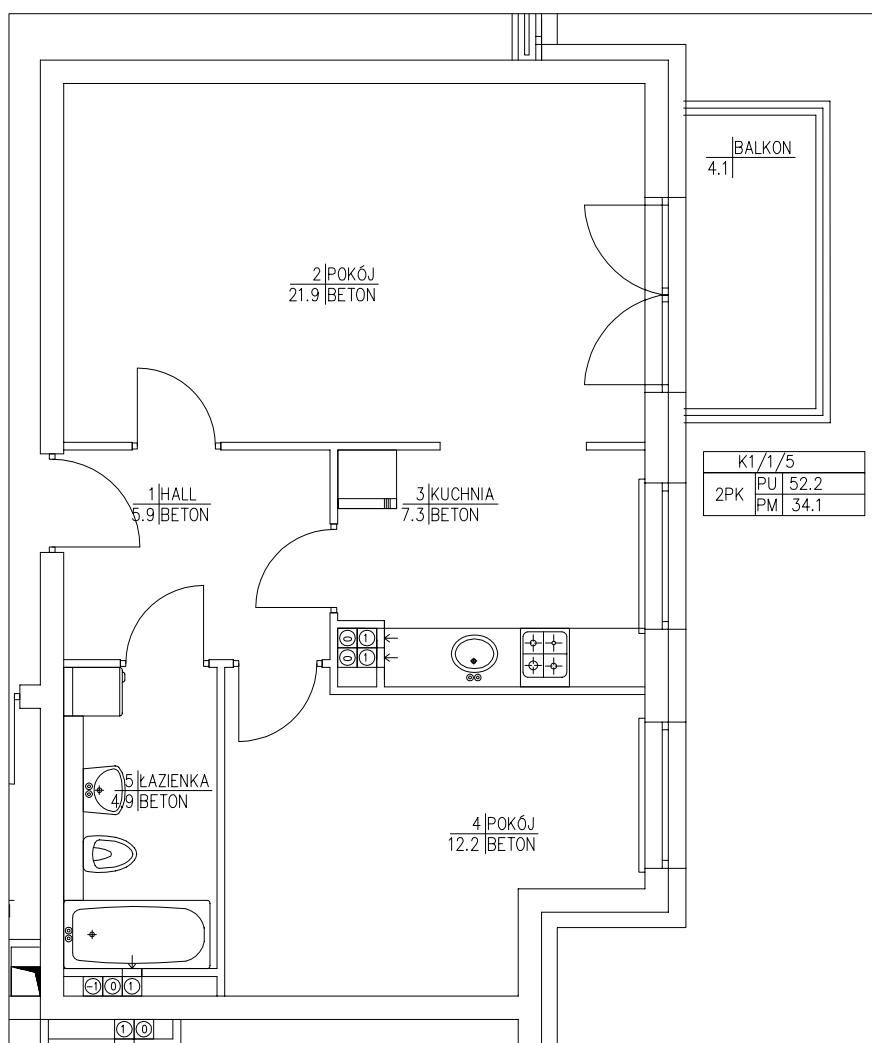

OSIEDLE OLIMPIJCZYKÓW

Bydgoskich Olimpijczyków, P.E. Strzeleckiego, Kaliskiego
Bydgoszcz

MIESZKANIE 4_5

1 PIĘTRO

MIESZKANIE	4_5
01 HALL	5,9 m ²
02 POKÓJ	21,9 m ²
03 KUCHNIA	7,3 m ²
04 POKÓJ	12,2 m ²
05 ŁAZIENKA	4,9 m ²
POWIERZCHNIA UŻYTKOWA	52,2 m ²