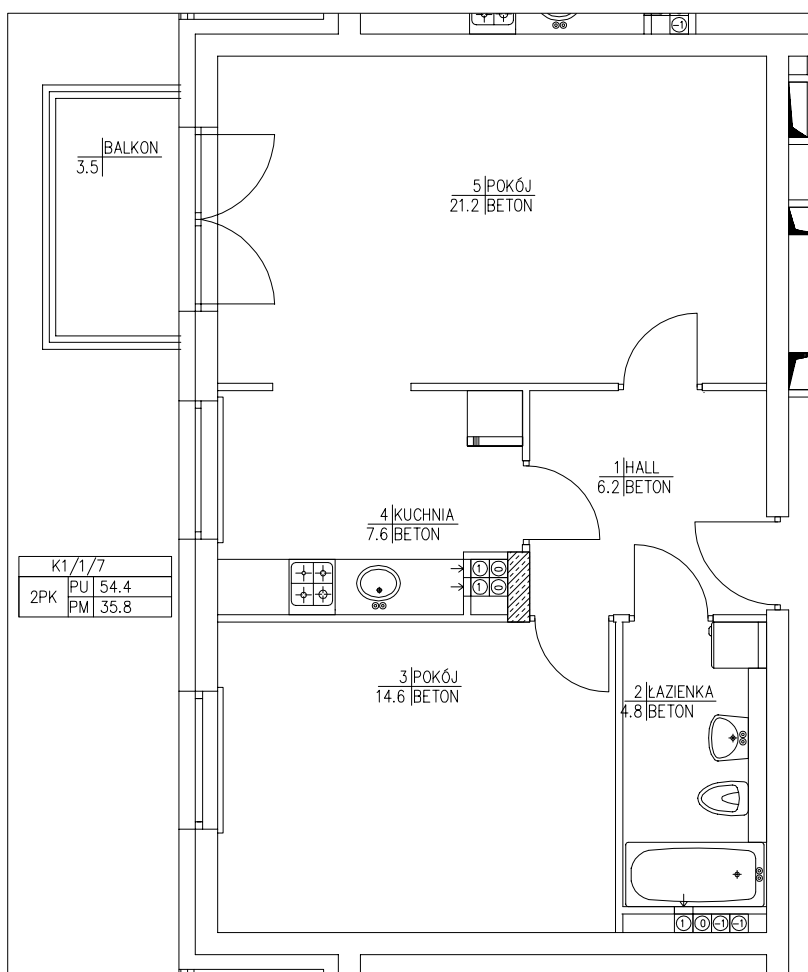

OSIEDLE OLIMPIJCZYKÓW

Bydgoskich Olimpijczyków, P.E. Strzeleckiego, Kaliskiego
Bydgoszcz

MIESZKANIE 4_7

1 PIĘTRO

MIESZKANIE	4_7
01 HALL	6,2 m ²
02 ŁAZIENKA	4,8 m ²
03 POKÓJ	14,6 m ²
04 KUCHNIA	7,6 m ²
05 POKÓJ	21,2 m ²
POWIERZCHNIA UŻYTKOWA	54,4 m ²