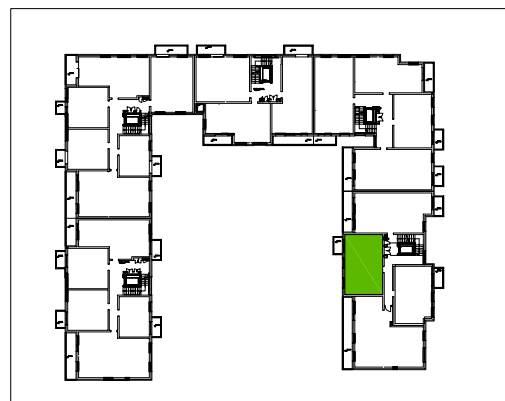

MIESZKANIE	4_7
01 HALL	6,2 m²
02 ŁAZIENKA	4,8 m²
03 POKÓJ	14,6 m²
04 KUCHNIA	7,6 m²
05 POKÓJ	21,2 m²
POWIERZCHNIA UŻYTKOWA	54,4 m²

RZUT 1 PIĘTRA: