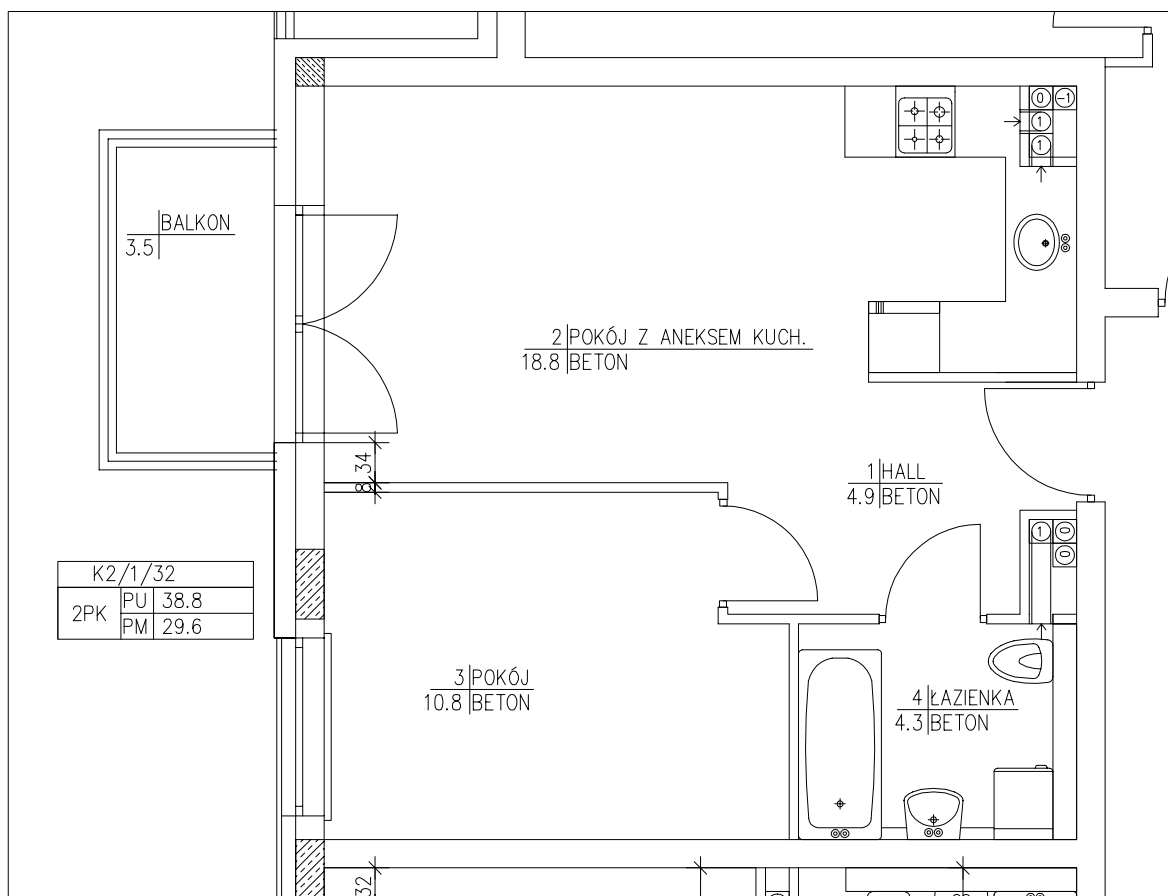

MIESZKANIE 5_32

1 PIĘTRO

RZUT 1 PIĘTRA:

| MIESZKANIE | 5_32 |
|--------------------------|---------------------|
| 01 HALL | 4,9 m ² |
| 02 POKÓJ Z ANEKSEM KUCH. | 18,8 m ² |
| 03 POKÓJ | 10,8 m ² |
| 04 ŁAZIENKA | 4,3 m ² |
| POWIERZCHNIA UŻYTKOWA | 38,8 m ² |