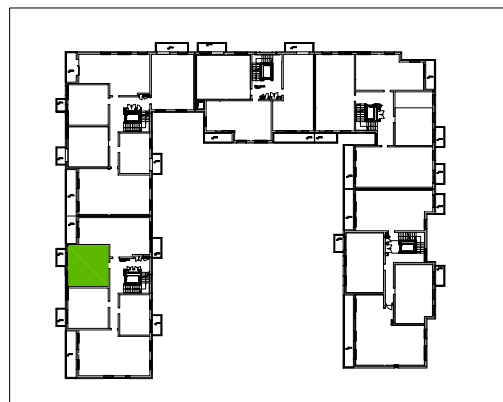

MIESZKANIE 5_32

1 PIĘTRO

RZUT 1 PIĘTRA:

| MIESZKANIE | 5_32 |
|--------------------------|---------------------|
| 01 HALL | 4,9 m ² |
| 02 POKÓJ Z ANEKSEM KUCH. | 18,8 m ² |
| 03 POKÓJ | 10,8 m ² |
| 04 ŁAZIENKA | 4,3 m ² |
| POWIERZCHNIA UŻYTKOWA | 38,8 m ² |