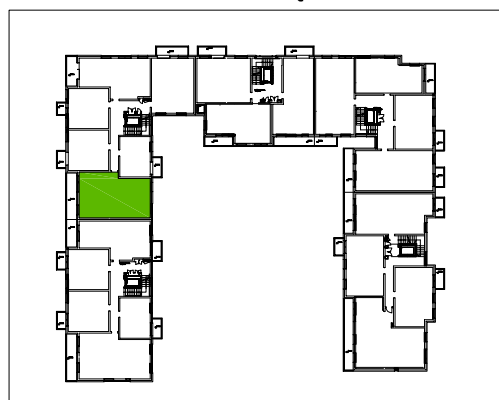

MIESZKANIE	5_7
01 HALL	9,7 m²
02 POKÓJ Z ANEKSEM KUCH.	20,2 m²
03 POKÓJ	12,7 m²
04 WC	1,4 m²
05 ŁAZIENKA	4,0 m²
06 POKÓJ	10,3 m²
07 POKÓJ	12,4 m²
POWIERZCHNIA UŻYTKOWA	70,7 m²

RZUT 1 PIĘTRA:

DOM M - 4 Sp. z o.o.

BIURO ZARZĄDU
ul. Jagiellońska 21
Budynek CITIBANK-u, III piętro
85-950 Bydgoszcz

www.dom-M4.pl