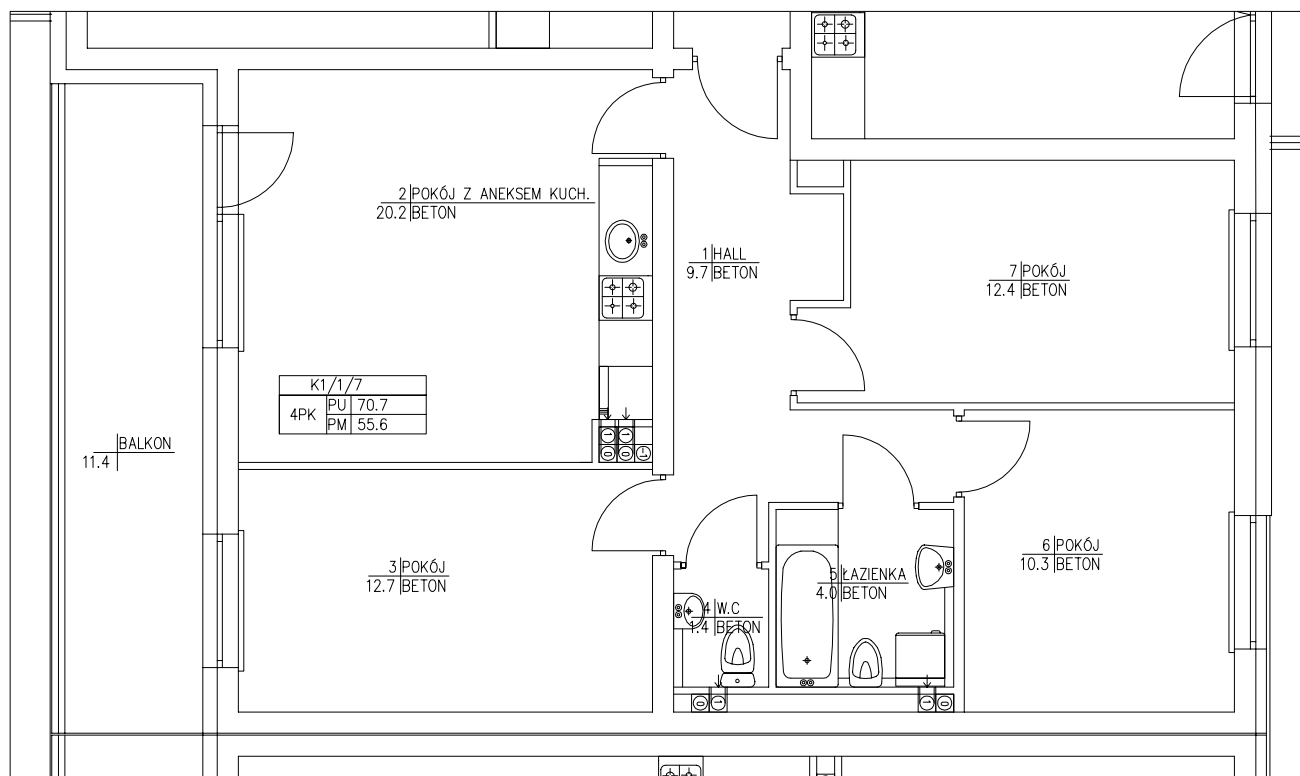

OSIEDLE OLIMPIJCZYKÓW

Bydgoskich Olimpijczyków, P.E. Strzeleckiego, Kaliskiego
Bydgoszcz

MIESZKANIE 5_7

1 PIĘTRO

MIESZKANIE	5_7
01 HALL	9,7 m ²
02 POKÓJ Z ANEKSEM KUCH.	20,2 m ²
03 POKÓJ	12,7 m ²
04 WC	1,4 m ²
05 ŁAZIENKA	4,0 m ²
06 POKÓJ	10,3 m ²
07 POKÓJ	12,4 m ²
POWIERZCHNIA UŻYTKOWA	70,7 m ²